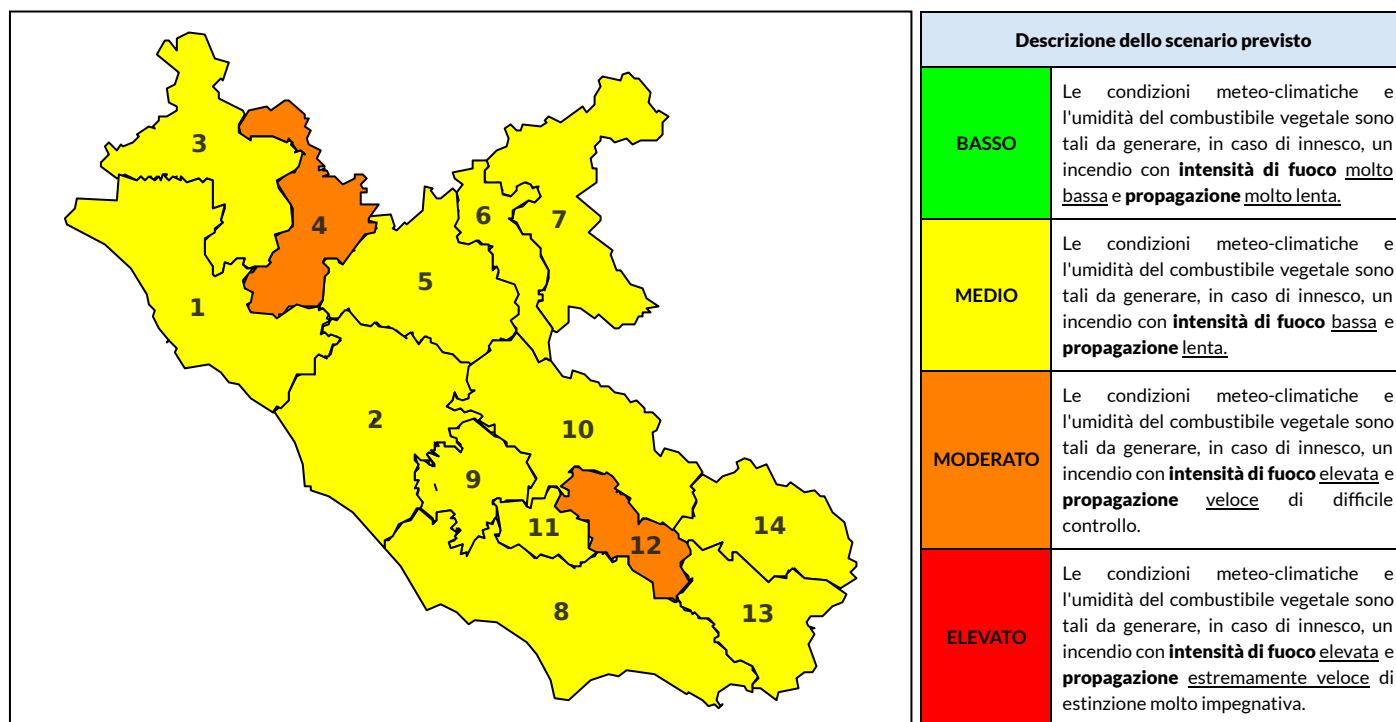

BOLLETTINO DI PERICOLOSITA' DA INCENDI BOSCHIVI

Previsioni per oggi 25-7-2022

Livello di pericolosità da incendio boschivo per Zona di Allerta AIB

Bollettino emesso nel periodo della campagna AIB Lazio sulla base del modello previsionale RISICOLazio, sviluppato in collaborazione con Fondazione CIMA, che fornisce un supporto per la valutazione della Pericolosità da incendio boschivo aggregata sulle Zone di Allerta AIB, approvate come parte integrante del Piano AIB Lazio 2020-2022 con DGR n° 270 del 15/05/2020. Il dettaglio della distribuzione dei Comuni nelle Zone AIB è consultabile al link https://protezionecivile.regione.lazio.it/zone_allerta_aib_comuni/. Le Norme Comportamentali per la popolazione sono consultabili al link https://protezionecivile.regione.lazio.it/norme_comportamentali_aib/.

Zona AIB	1	2	3	4	5	6	7	8	9	10	11	12	13	14
Livello Pericolosità	MEDIO	MEDIO	MEDIO	MODERATO	MEDIO	MEDIO	MEDIO	MEDIO	MEDIO	MEDIO	MEDIO	MODERATO	MEDIO	MEDIO

NOTE

BOLLETTINO DI PERICOLOSITA' DA INCENDI BOSCHIVI

Previsioni per domani 26-7-2022

Livello di pericolosità da incendio boschivo per Zona di Allerta AIB

Bollettino emesso nel periodo della campagna AIB Lazio sulla base del modello previsionale RISICOLazio, sviluppato in collaborazione con Fondazione CIMA, che fornisce un supporto per la valutazione della Pericolosità da incendio boschivo aggregata sulle Zone di Allerta AIB, approvate come parte integrante del Piano AIB Lazio 2020-2022 con DGR n° 270 del 15/05/2020. Il dettaglio della distribuzione dei Comuni nelle Zone AIB è consultabile al link https://protezionecivile.regione.lazio.it/zone_allerta_aib_comuni/. Le Norme Comportamentali per la popolazione sono consultabili al link https://protezionecivile.regione.lazio.it/norme_comportamentali_aib/.

Zona AIB	1	2	3	4	5	6	7	8	9	10	11	12	13	14
Livello Pericolosità	MEDIO	MEDIO	MEDIO	MEDIO	MEDIO	MEDIO	BASSO	MEDIO	MEDIO	MEDIO	MEDIO	MEDIO	MEDIO	MEDIO