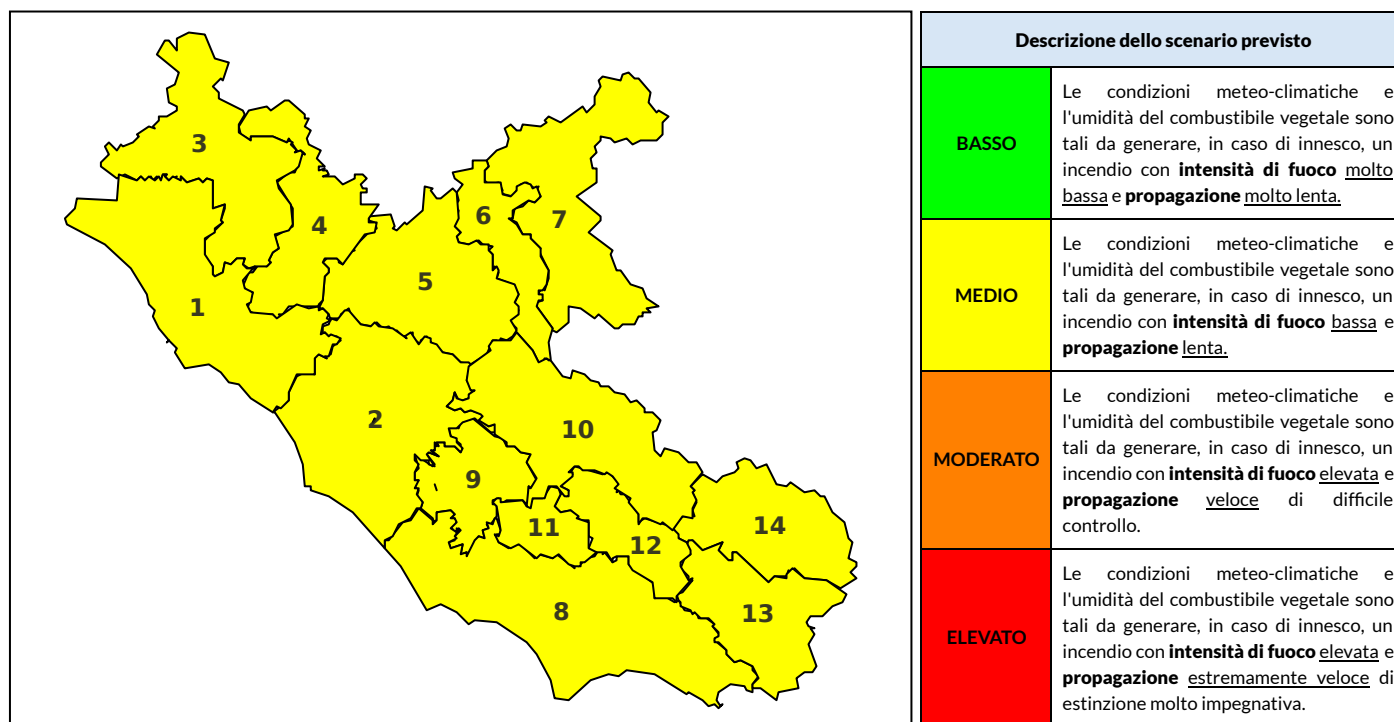

BOLLETTINO DI PERICOLOSITA' DA INCENDI BOSCHIVI

Previsioni per domani 26-7-2022

Livello di pericolosità da incendio boschivo per Zona di Allerta AIB

Bollettino emesso nel periodo della campagna AIB Lazio sulla base del modello previsionale RISICOLazio, sviluppato in collaborazione con Fondazione CIMA, che fornisce un supporto per la valutazione della Pericolosità da incendio boschivo aggregata sulle Zone di Allerta AIB, approvate come parte integrante del Piano AIB Lazio 2020-2022 con DGR n° 270 del 15/05/2020. Il dettaglio della distribuzione dei Comuni nelle Zone AIB è consultabile al link <https://protezionecivile.regione.lazio.it/zone_allerta_aib_comuni/>. Le Norme Comportamentali per la popolazione sono consultabili al link <https://protezionecivile.regione.lazio.it/norme_comportamentali_aib/>.

Zona AIB	1	2	3	4	5	6	7	8	9	10	11	12	13	14
Livello Pericolosità	MEDIO	MEDIO	MEDIO	MEDIO	MEDIO	MEDIO	MEDIO	MEDIO	MEDIO	MEDIO	MEDIO	MEDIO	MEDIO	MEDIO